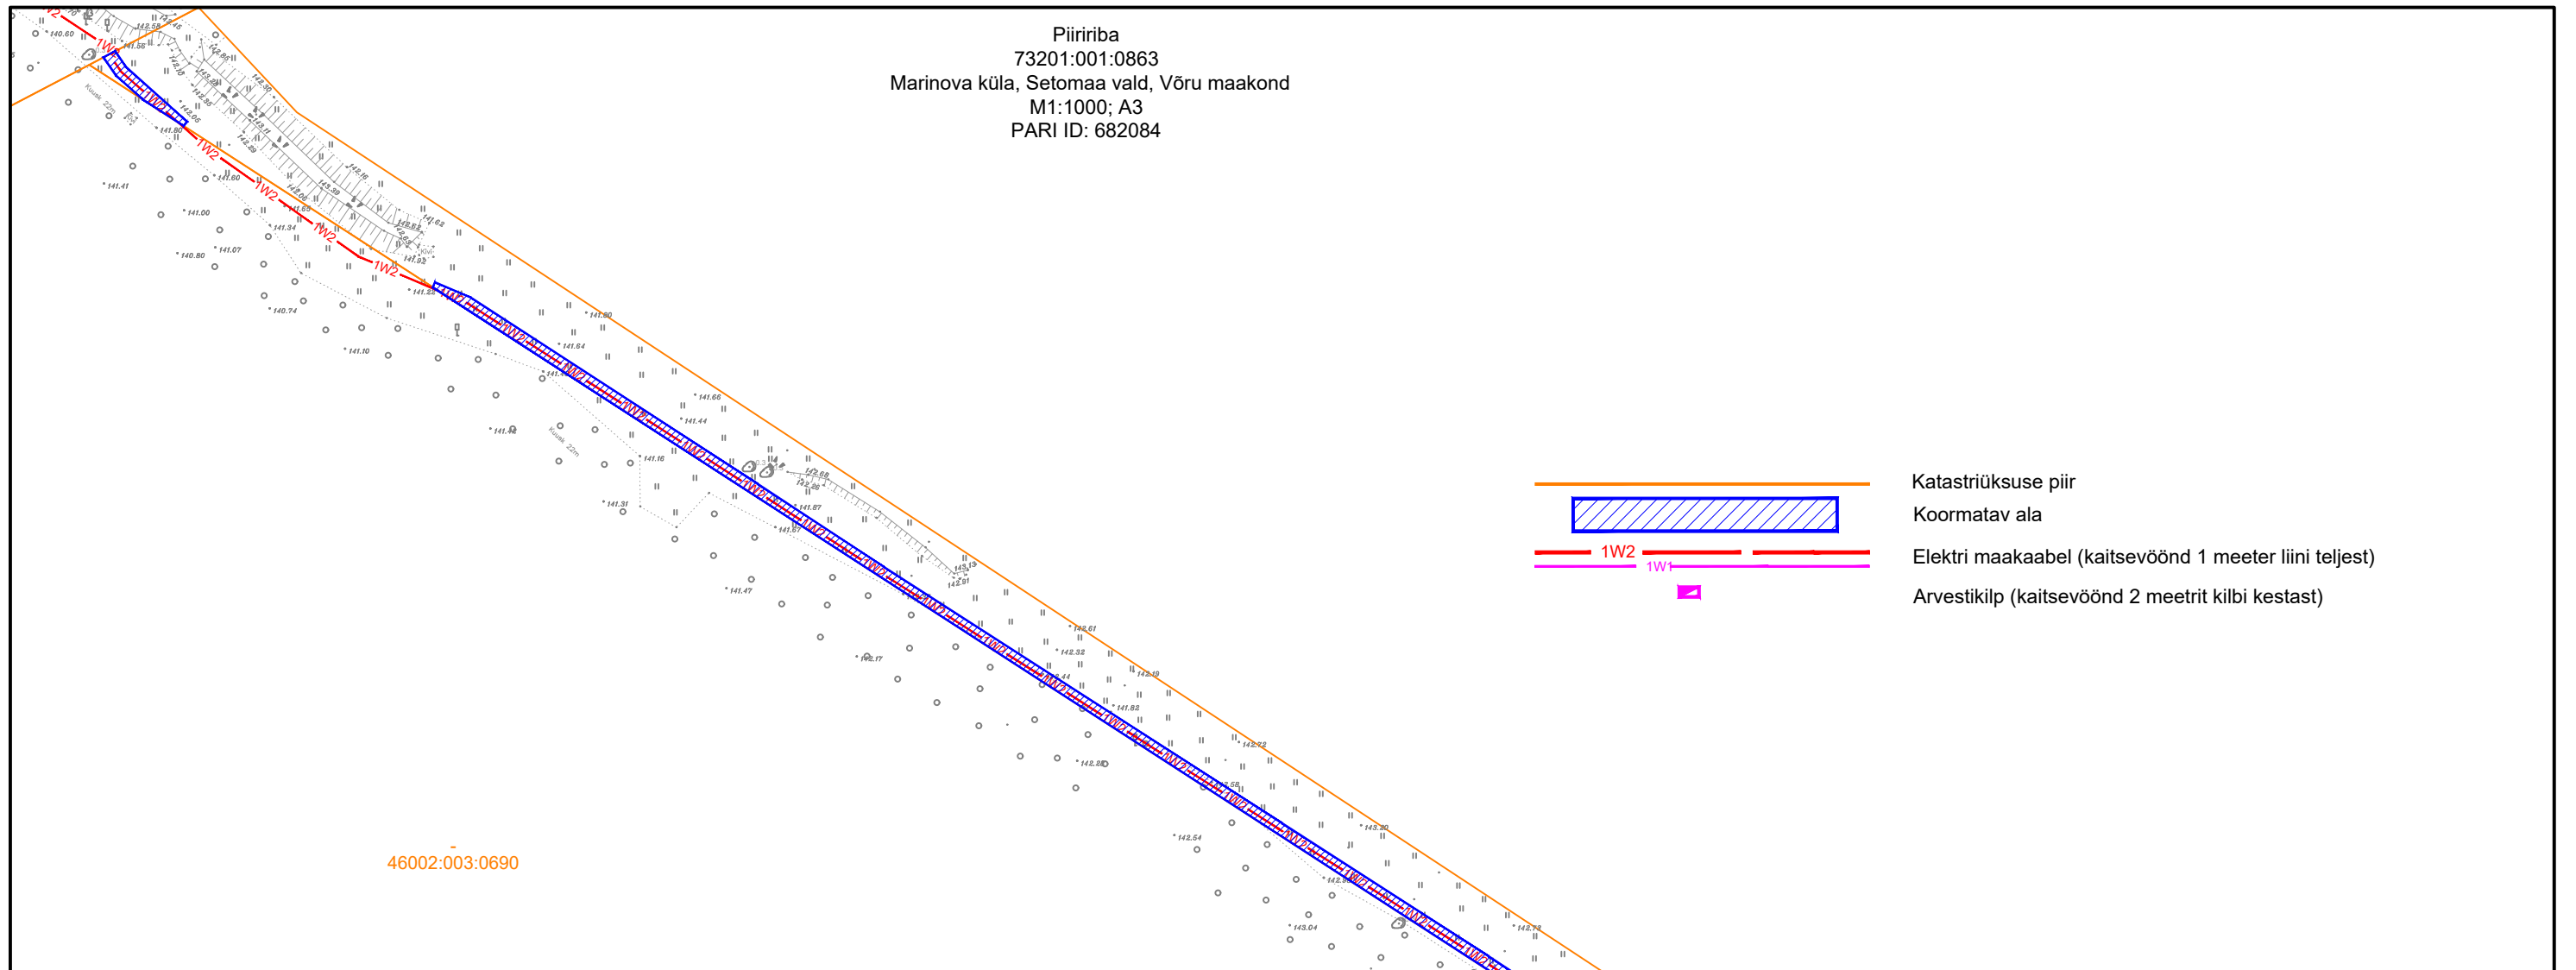

Piiririba
73201:001:0863
Marinova küla, Setomaa vald, Võru maakond
M1:1000; A3
PARI ID: 682084

46002:003:0690

Põhjamäe
46002:003:0352

Piiririba
73201:001:0863

Vene Föderatsioon

Piiririba
73201:001:0863

Põhjamäe
46002:003:0352

Piiririba
73201:001:0863

Vaade 1
Vaade 2